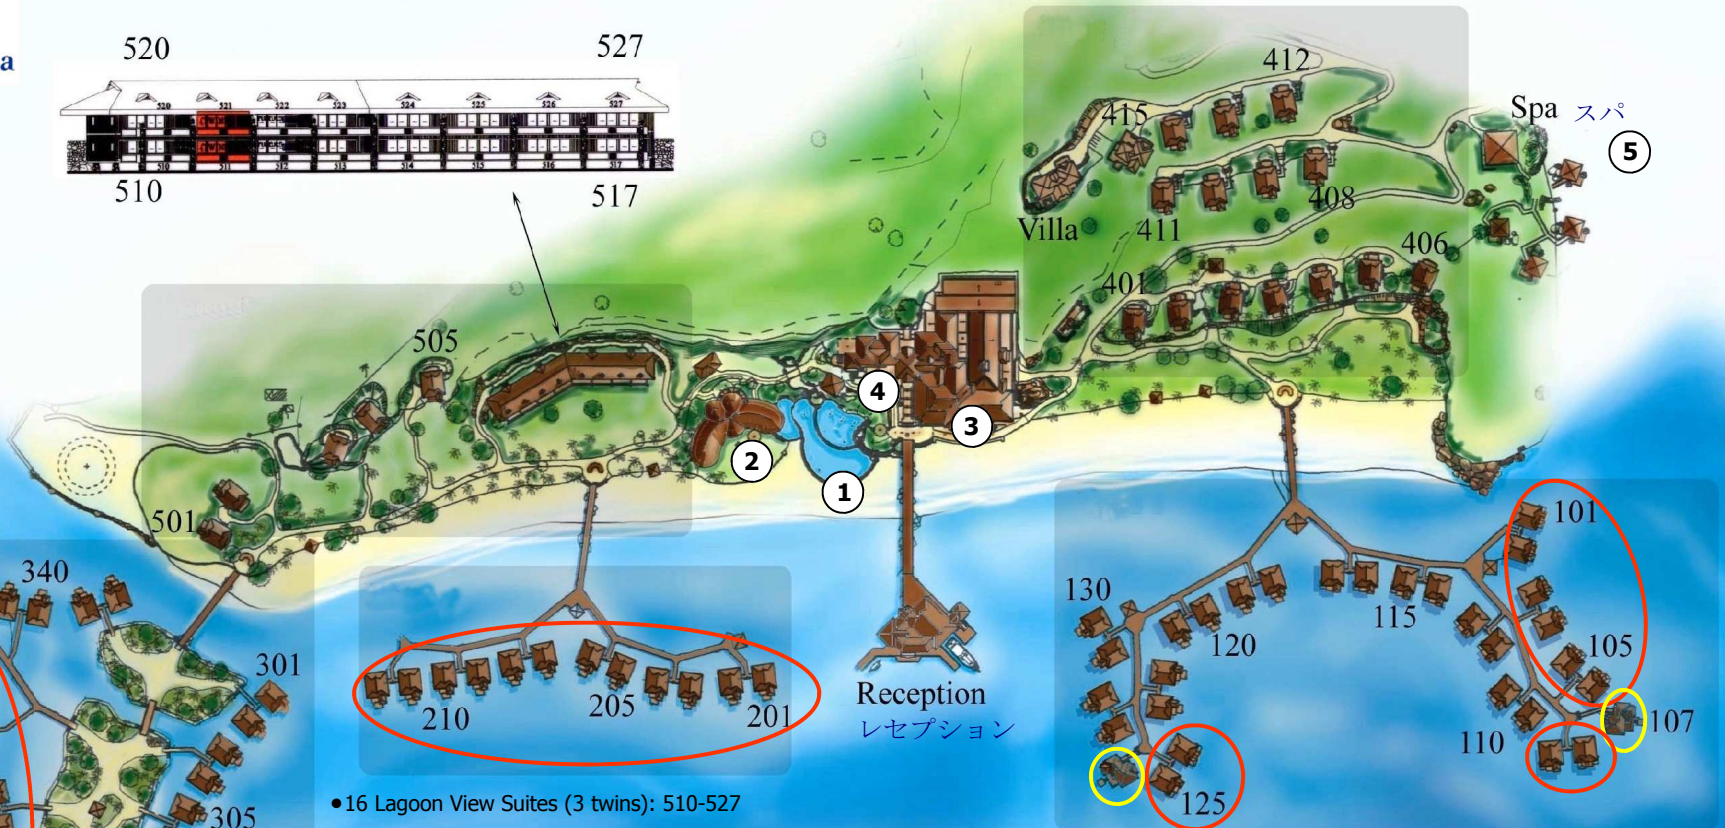

Hilton

Bora Bora Nui Resort & Spa

- 16 Lagoon View Suites (3 twins): 510-527
16ラグーンビュービラ (3ツイン) : 510-527
- 9 Garden Villas: 401-407 & 501-502
9ガーデンビラ: 401-407 & 501-502
- 11 Hillside Villas: 408-415 & 503-505
11ヒルサイドビラ: 408-415 & 503-505
- 38 Overwater Villas (4 twins)
38水上ビラ
- 44 Deluxe Overwater Villas (2 twins)
44デラックス水上ビラ (2ツイン)
- 2 Royal Overwater Villas: 107 & 126
2ロイヤル水上ビラ: 107 & 126
- 2 Presidential Overwater Villas : 1001 & 1002
2プレジデンシャル水上ビラ: 1001 & 1002

- ① Pool / Piscine
プール
- ② Tamure Grill
タムレグリル
- ③ Iriatai Restaurant
イリアタイレストラン
- ④ Boutiques
ブティック
- ⑤ Spa & Fitness
スパ&フィットネスセンター